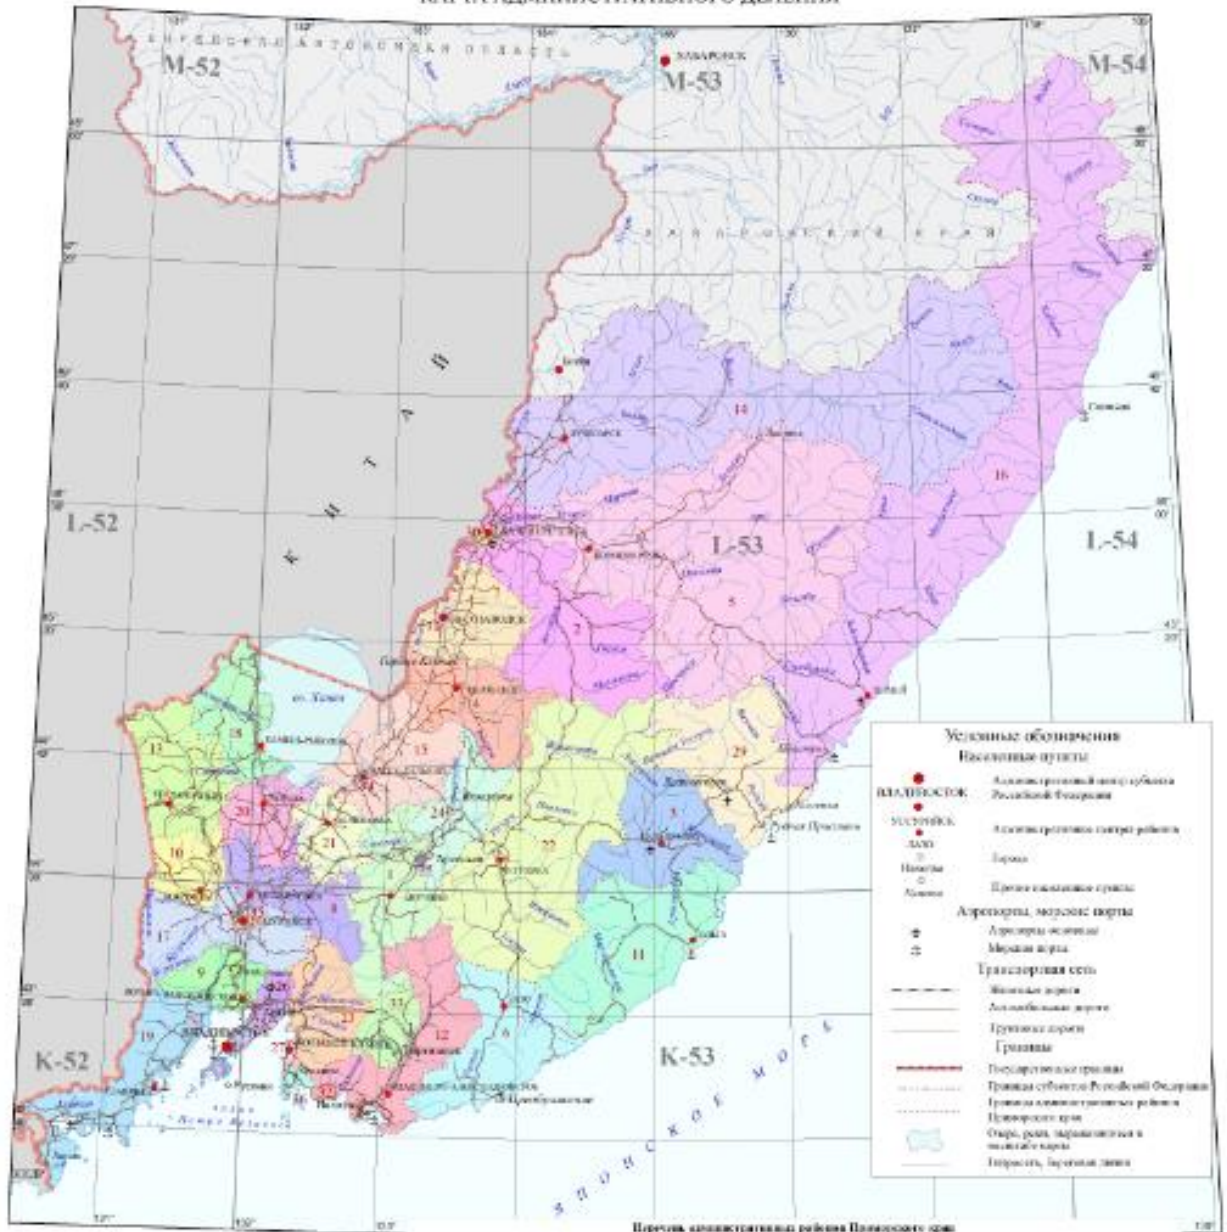

**МИНЕРАЛЬНО-СЫРЬЕВАЯ БАЗА
ПРИМОРСКОГО КРАЯ:
СОВРЕМЕННОЕ СОСТОЯНИЕ,
ПЕРСПЕКТИВНЫЕ ПРОЕКТЫ В
ГОРНОДОБЫВАЮЩЕЙ ПРОМЫШЛЕННОСТИ.
ЗАКОНОДАТЕЛЬСТВО В СФЕРЕ
НЕДРОПОЛЬЗОВАНИЯ.**

ДАЛЬНЕВОСТОЧНЫЙ ФЕДЕРАЛЬНЫЙ ОКРУГ
 ПРИМОРСКИЙ КРАЙ
 КАРТА АДМИНИСТРАТИВНОГО ДЕЛЕНИЯ

В 1 сантиметре 20 километров
 25 0 25 50 75 100 125 150 175 км

Отдел геодезии и картографии
 Департамента по использованию по
 Дальневосточному федеральному округу
 по Приморскому краю ("Приморскра")
 Нацзнак - Цифра Миллиа Алесейска,
 490110 г. Владивосток, Океанский
 проспект, 31, тел.(4232) 49-23-33, ф. 40-39-87