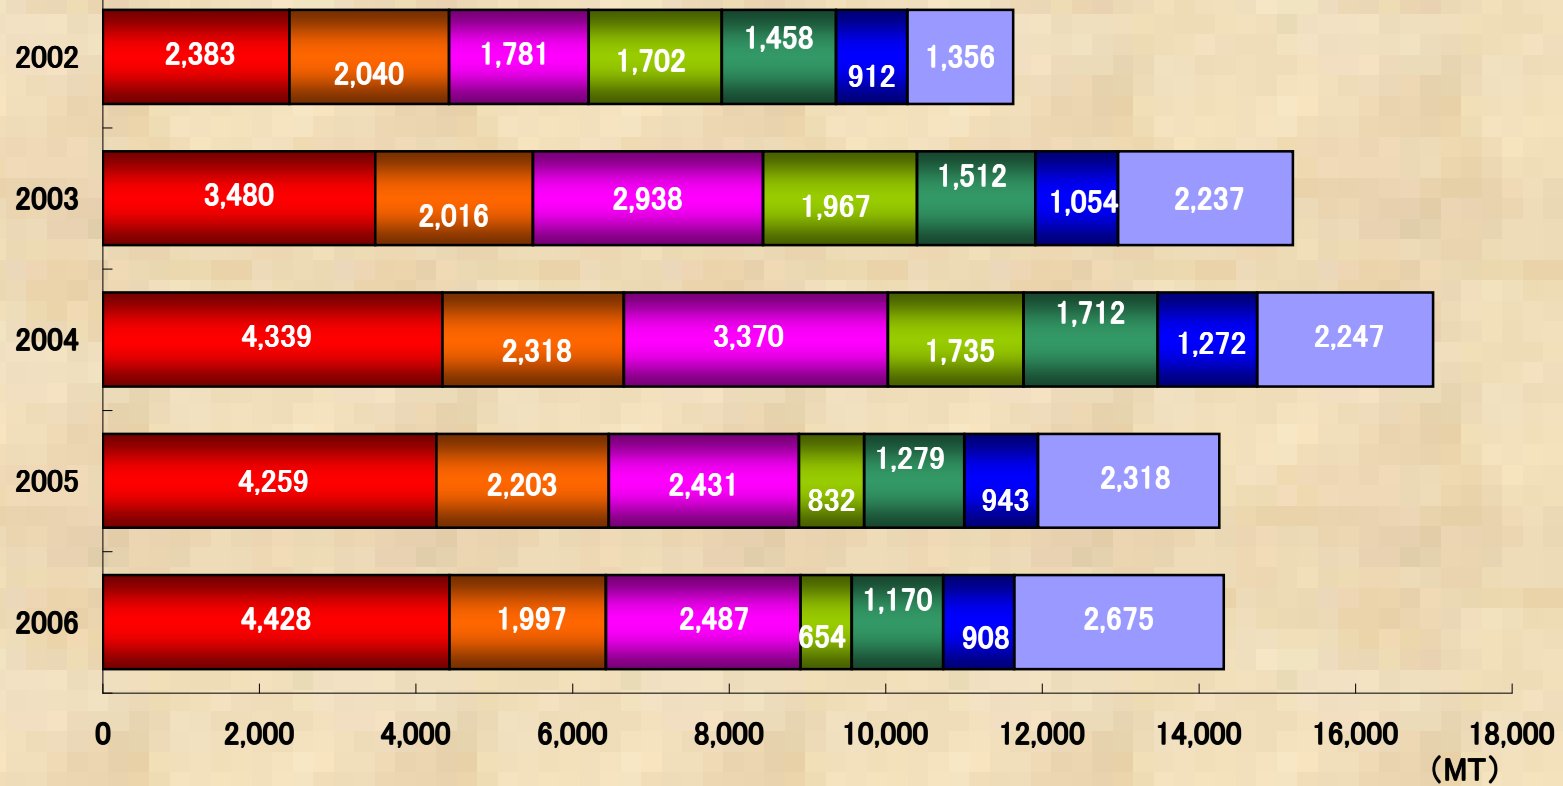

年

我が国の輸入依存相手国比率(コバルト)

■ フィンランド ■ カナダ ■ 豪州 ■ ベルギー ■ ザンビア ■ ノルウェー ■ その他