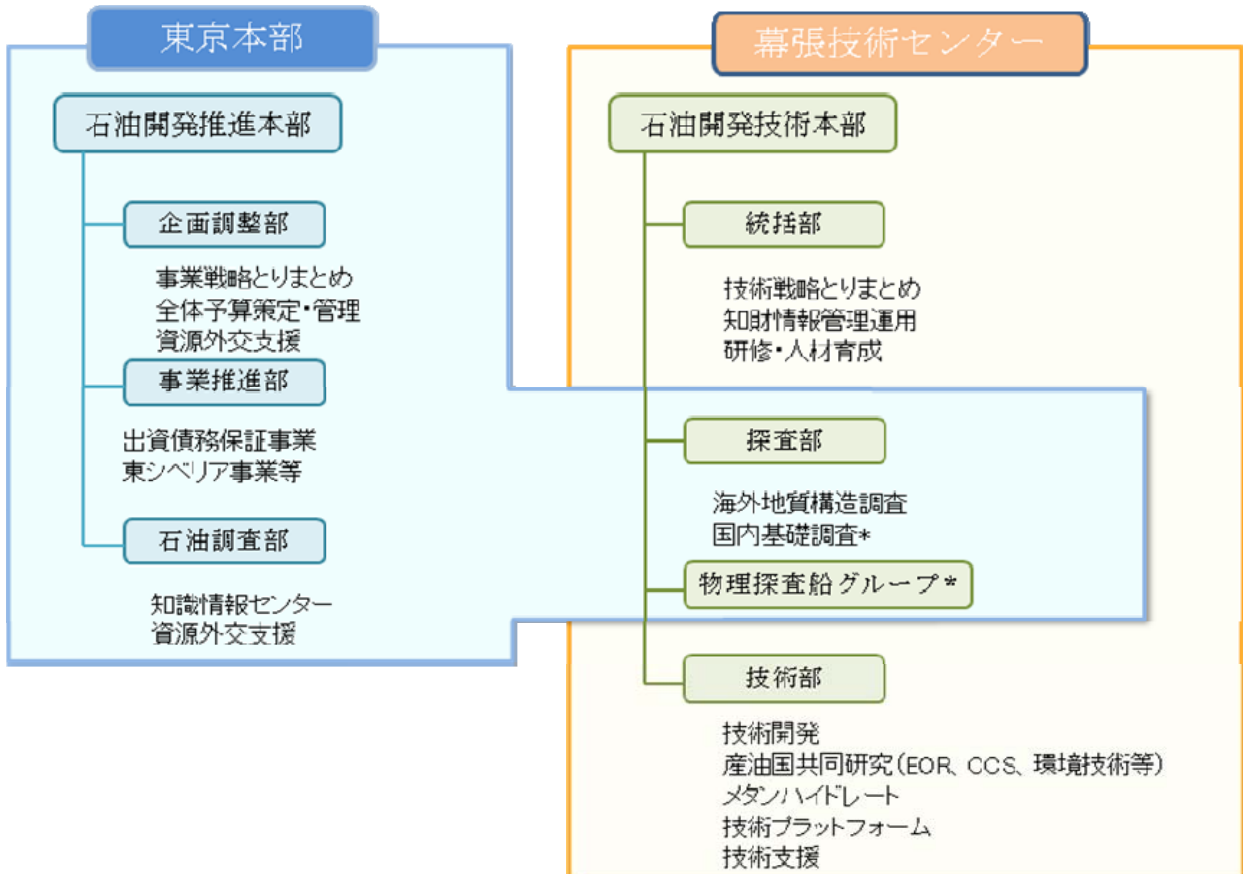

【組織の一部改編について】

今回の本部の移転に併せ、石油・天然ガス開発部門の組織改編を行いました。これに伴い、これまで幕張技術センターで行っていた業務の一部(探査部及び物理探査船グループ所掌業務)を、東京本部に移転致しました。

*国内基礎調査業務の総括、物理探査船運航業務のデータ処理の担当は幕張TRCIに配置

※幕張技術センター連絡先

(石油開発技術本部)	電話番号	FAX 番号
統括部	043-276-9212	043-276-4061
技術部	043-276-9264	043-276-4063

本件に関するお問い合わせ

総務部 広報課 TEL : 03-6758-8020