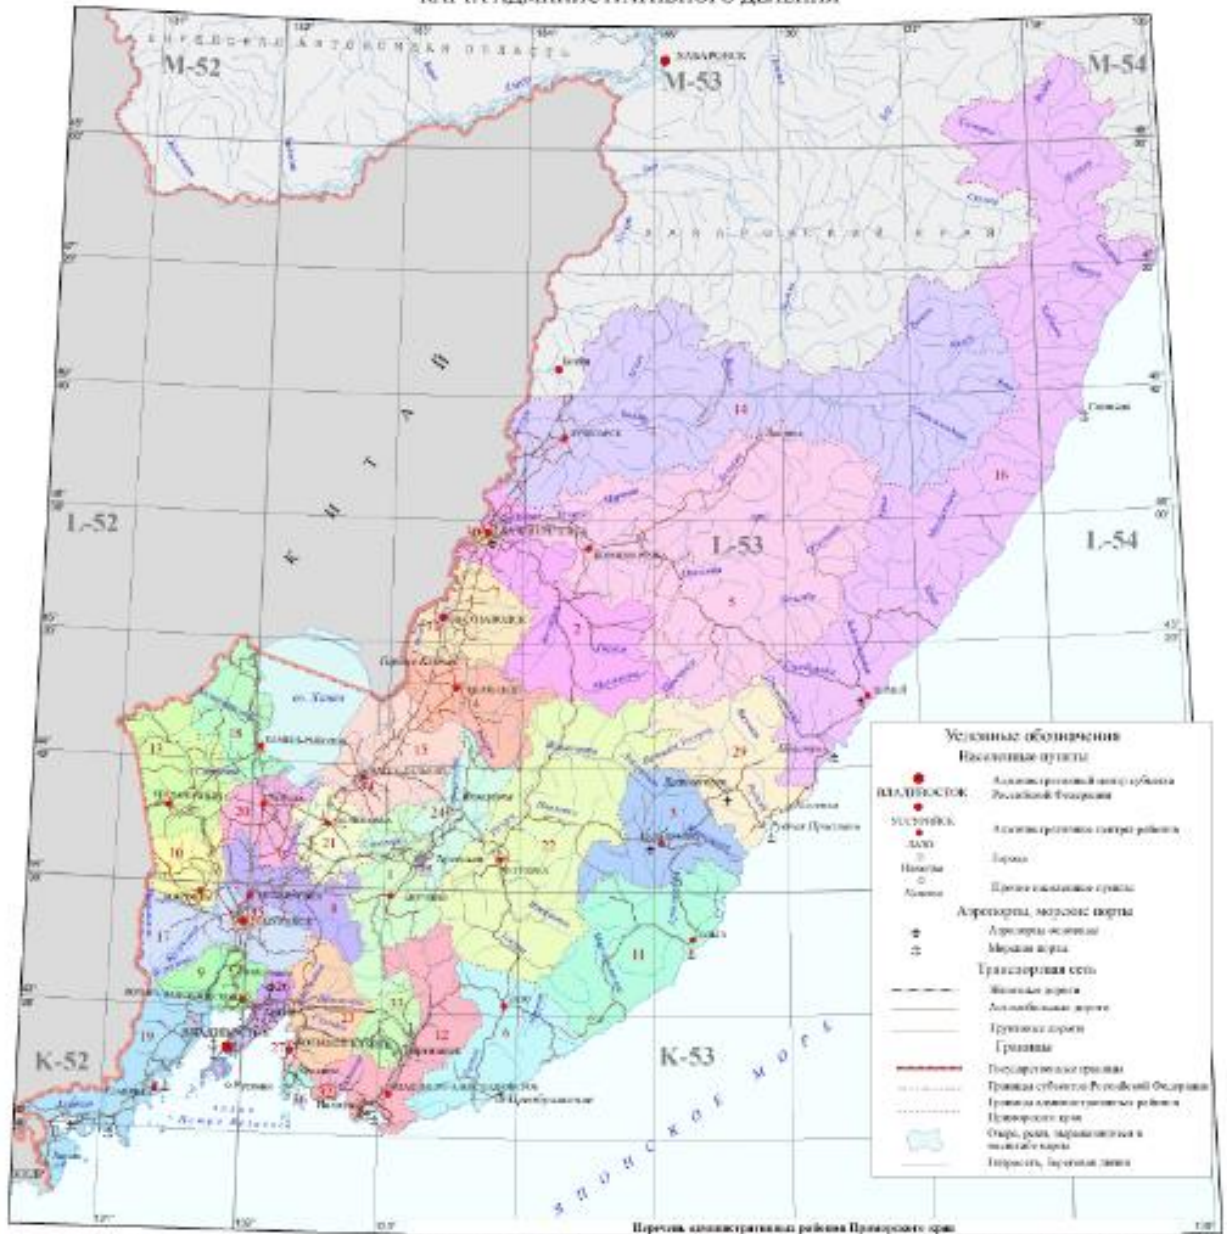

**МИНЕРАЛЬНО-СЫРЬЕВАЯ БАЗА
ПРИМОРСКОГО КРАЯ:
СОВРЕМЕННОЕ СОСТОЯНИЕ,
ПЕРСПЕКТИВНЫЕ ПРОЕКТЫ В
ГОРНОДОБЫВАЮЩЕЙ ПРОМЫШЛЕННОСТИ.
ЗАКОНОДАТЕЛЬСТВО В СФЕРЕ
НЕДРОПОЛЬЗОВАНИЯ.**

**ДАЛЬНЕВОСТОЧНЫЙ ФЕДЕРАЛЬНЫЙ ОКРУГ
ПРИМОРСКИЙ КРАЙ
КАРТА АДМИНИСТРАТИВНОГО ДЕЛЕНИЯ**

Условные обозначения

Васильевские пути

- **ВЛАДИВОСТОК** - Административный центр субъекта Российской Федерации
- **МУНИЦИПАЛЬНЫЙ РАЙОН** - Административный центр района
- **Населенный пункт** - Город
- **Населенный пункт** - Пгт
- **Населенный пункт** - Село

Аэропорты, морские порты

- ✈ Аэропорт
- ⚓ Морской порт

Транспортная сеть

- Железные дороги
- Автомобильные дороги
- Трубопроводы
- Границы
- Государственные границы
- Границы субъектов Российской Федерации
- Границы муниципальных районов
- Границы городов
- Острова, реки, озера, водохранилища и искусственные водоемы
- Гидроэлектростанции
- Гидроэнергетические объекты

В 1 сантиметре 20 километров
25 0 25 50 75 100 125 150 175 км

Отдел геодезии и картографии
Департамента по использованию по
Дальневосточному федеральному округу
по Приморскому краю ("Приморск")
Населенный пункт - Пгт Владивосток, Океанский
проспект, 31, тел.(8232) 49-23-33, ф. 40-39-87